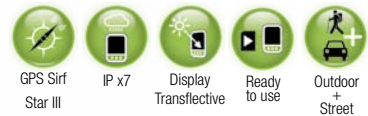

**ONLY FOR
MyNav**

MyNav 500 SPORT

Especially designed for outdoor GPS navigation

GPS Sifir
Star III

IP x7

Display
Transflective

Ready
to use

Outdoor
+
Street

NAVTEQ
ON BOARD

DVD MYNAV MAP MANAGER
PC VERSION

La navigazione sui sentieri outdoor

MyNav sposta i confini della navigazione assistita al mondo outdoor. Non è solo un gps cartografico, ma un navigatore per muoversi ovunque: sentieri outdoor, percorsi mountain bike, strade, piste da sci.

Menù ed interfaccia sono estremamente intuitivi come in un navigatore stradale, massima leggibilità e immediatezza delle informazioni.

MyNav 500 può essere usato in auto come navigatore stradale.

Trip Computer, profili altimetrici, tracce GPX, DVD Map Manager incluso nella confezione.

The menus and the interface are extremely intuitive as in a street navigator, resulting in absolutely clear information and first-rate readability.

MyNav 500 can be used in the car as a street navigator.